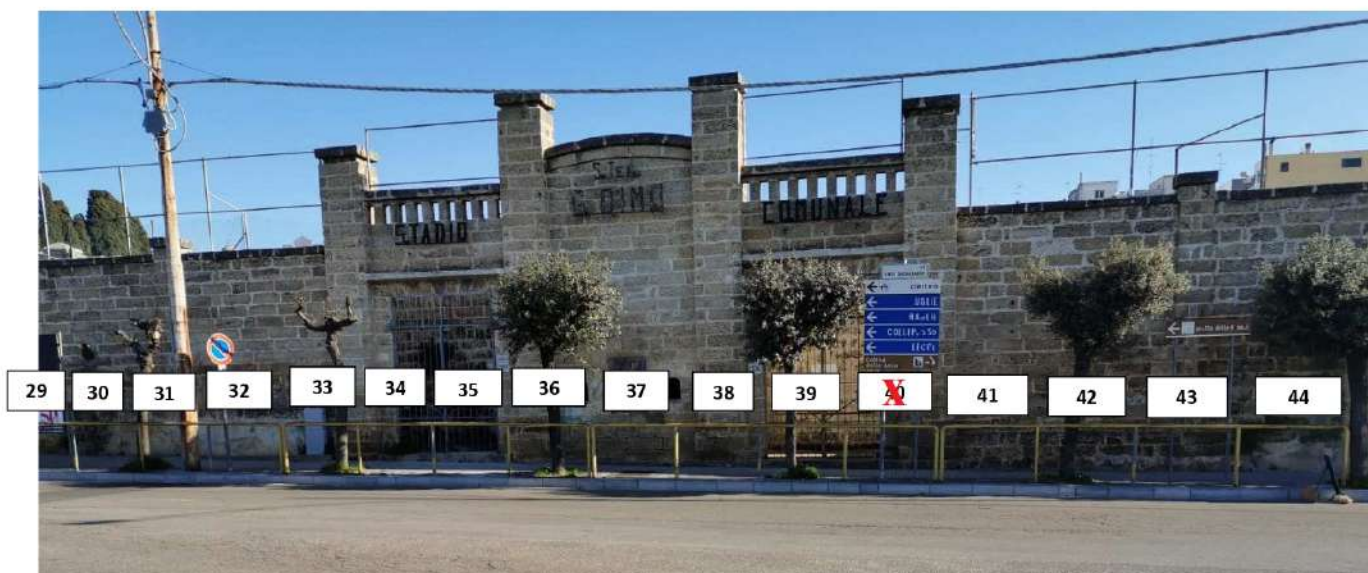

**Via San Pasquale angolo via Principe Umberto: n° 8 plance tipologia B**

**Incrocio tra via Coltura, via Vittorio Emanuele II e via Vittorio Emanuele III: n° 14 planche tipologia A**

Via San Pasquale (ingresso carraio campo sportivo): n° 6 plance tipologia C

Via San Pasquale (entrata principale campo sportivo): n° 16 plance di cui:

- n° 12 plance tipologia C ( da 29 a 40)
- n° 4 plance tipologia A (da 41 a 44)

Via Provinciale Matino (nei pressi della Caserma dei Carabinieri): n° 3 plance tipologia A

Via Provinciale Matino (nei pressi LIDL): n° 3 plance tipologia B

via Don Sturzo (nei pressi Arte Bianca) : n° 6 plance tipologia A

incrocio tra via prov.le Matino (lato nord) con via partifeudo con Matino : n° 3 plance tipologia A